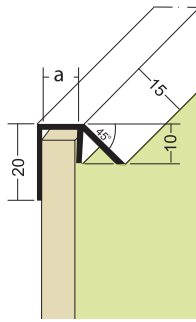

2

Regenafweerprofielen