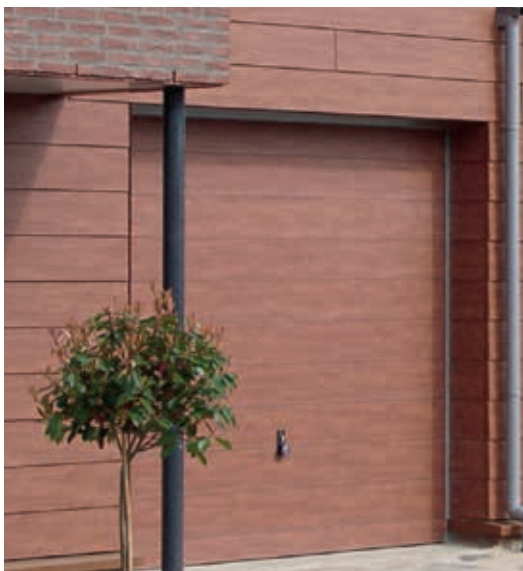

“**GESCHIKT VOOR INTENSIEF GEBRUIK EN IS ONDERHOUDSVRIENDELIJK**”

Massief NT panelen zijn ook met een eenzijdig decor te verkrijgen. De andere zijde is in dat geval geschuurd. Dit noemen we Massief NT Eenzijdig.

- Dit type paneel is te verkrijgen in de 5 standaardformaten, met een dikte van 2, 3 of 4 mm. De toepassing spitst zich met name toe op (het beplakken van) deuren en (het vervaardigen van) sandwichpanelen. Voor die laatste toepassing heeft Plastica ook haar eigen sandwichpanelen, onder het merk Renoslim.

DEUREN

Door (garage) deuren te beplakken met Massief NT panelen van 2 mm dikte, creëer je een HPL deur die zeer geschikt is voor intensief gebruik. Daarnaast is een deur voorzien van Massief NT Eenzijdig onderhoudsvriendelijk. Bijkomend voordeel door het gebruik van Massief NT Eenzijdig is de UV-bestendigheid wat er voor zorgt dat de deur ook voor buiten kan worden gebruikt.

Door de ruime keuze in kleur, decor en afmeting is ook voor deze toepassing altijd een oplossing binnen de Massief NT collectie te vinden.

SPECIFICATIES

Afmetingen

2800 x 1300 mm
2800 x 1854 mm
3670 x 1630 mm
4100 x 1300 mm
4100 x 1854 mm

Diktes

2 - 3 - 4 mm

Oppervlakte

NT-kwaliteit.