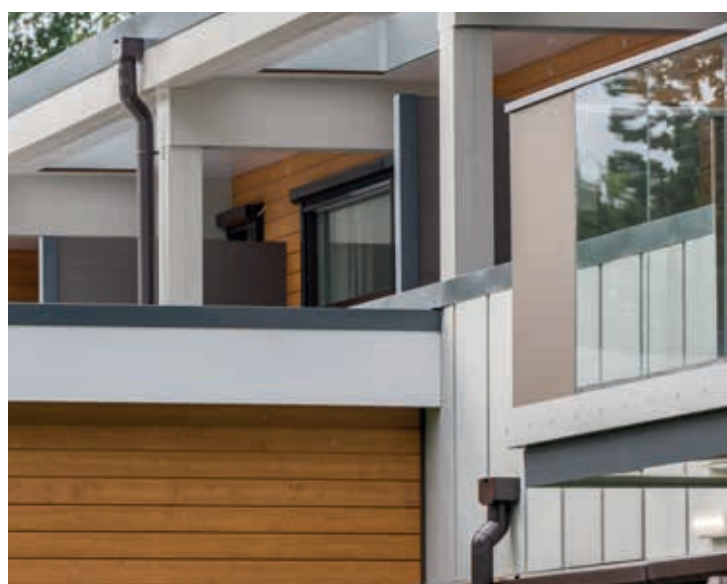

PROJECT: COMBINATIEPROJECT TE DRACHTEN
Gevelbekleding: Massief NT - Cape Cod - Alucopal
Realisatie: 2020