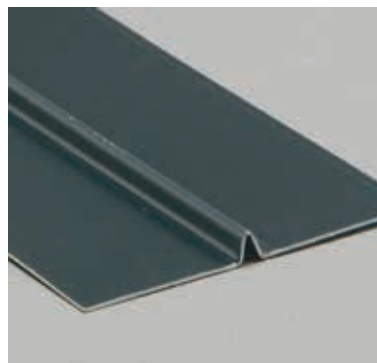

“HULPMIDDELEN VOOR FRAAIE EN DUURZAME BEVESTIGING

Voor de montage van Massief NT zijn diverse profielen beschikbaar voor een duurzame en fraai afgewerkte bevestiging. Plastica levert profielen van hard kunststof en aluminium in wit, zwart of blank. Informeer naar de mogelijkheden.

SPECIFICATIES

Materiaal

- hard kunststof: profiel 1 t/m 9
- aluminium: profiel 11 en 12

Kleuren

- wit en zwart: profiel 1 t/m 9
- zwart: profiel 12 en voegband (10)
- blank: profiel 11

Tek.	Type	Artikelnr.	AFMETING			lengte
			a	b	c	
1.	Stoeltjesprofielen t.b.v. horizontale naden	28/3534	34 mm	6,5 mm	12 mm	250 cm
		28/3535	34 mm	8,5 mm	12 mm	
		28/3536	34 mm	10,5 mm	12 mm	
		28/3537	34 mm	12,5 mm	12 mm	
2.	Regenafweerprofielen	28/3588	8,5 mm			250 cm
3.	H-profielen t.b.v. verticale naden	28/3546	25 mm	8,5 mm	12 mm	250 cm
		28/3547	25 mm	10,5 mm	12 mm	
4.	Afsluitprofielen	28/3691	42 mm	8 mm	6,5 mm	250 cm
		28/3658	42 mm	10 mm	9 mm	
5.	Uitwendige hoekprofielen zonder zijkantopsluiting	28/3569	6,5 mm	40 mm		250 cm
6.	Uitwendige hoekprofielen met zijkantopsluiting	28/3624	11 mm	45 mm	10 mm	250 cm
7.	Inwendige hoekprofielen met zijkantopsluiting	28/3654	zie tekening			250 cm
8.	Inwendige hoekprofielen zonder zijkantopsluiting	28/3638	zie tekening			250 cm
9.	Ventilatieprofielen	25/3612	30 mm			250 cm
		25/3610	50 mm			
10.	Voegband	28/3331	36 mm			100 M¹
		28/3330	45 mm			50 M¹
		28/3327	60 mm			50 M¹
11.	Waterslagprofiel (Aluminium)	28/9083	zie tekening			250 cm
12.	Voegprofiel (Aluminium)	28/9042	zie tekening			250 cm
						300 cm