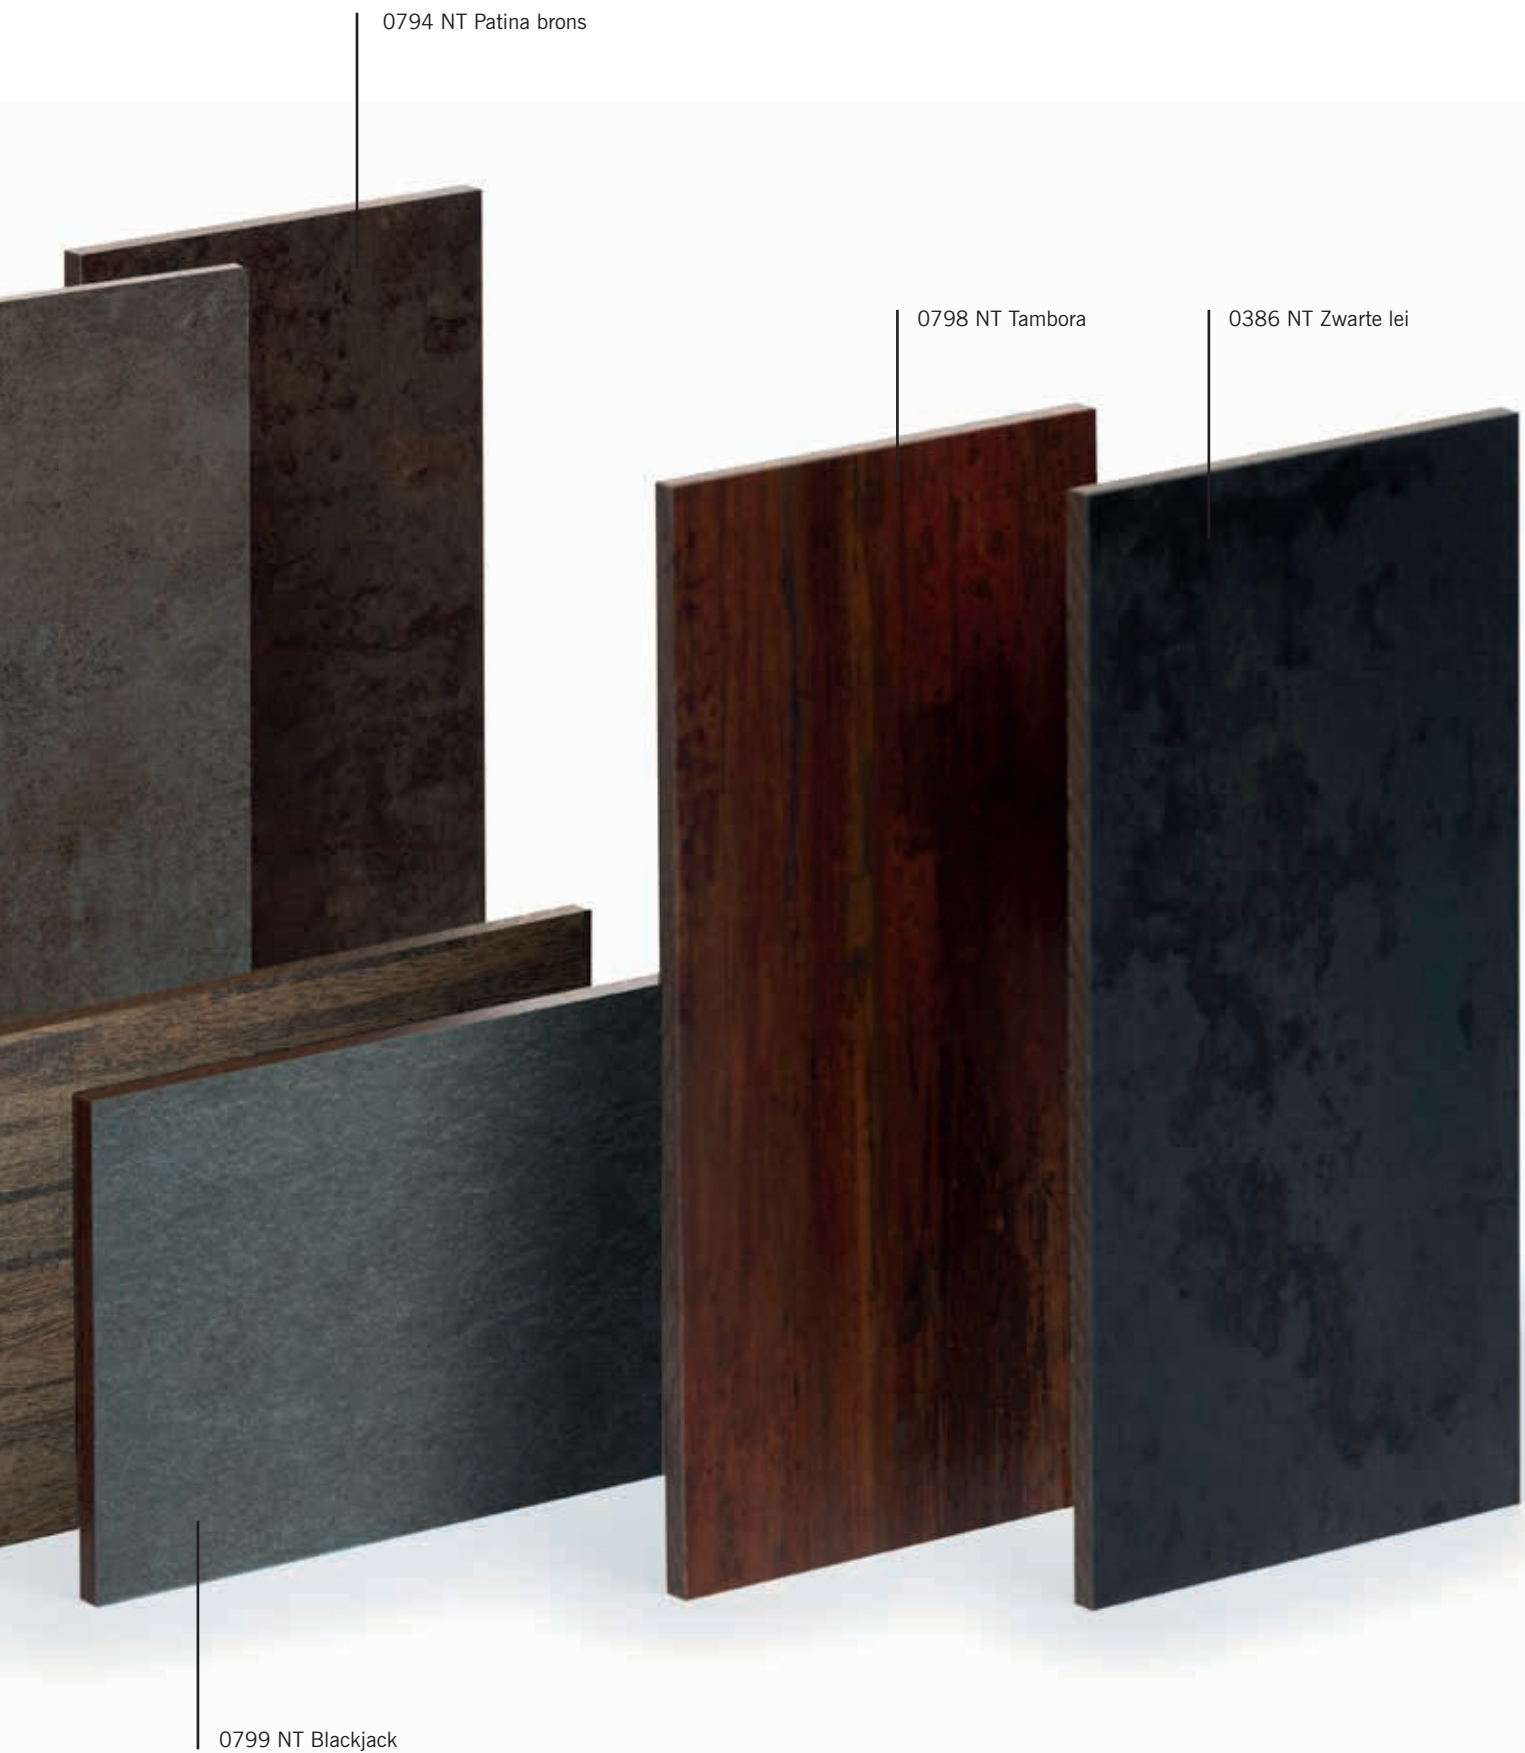

0793 NT Patina tin

0805 NT Cosmopolis

0794 NT Patina brons

0798 NT Tambora

0386 NT Zwarte lei

0799 NT Blackjack