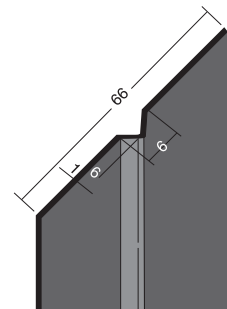

Ventilatieprofielen

12

Voegprofiel