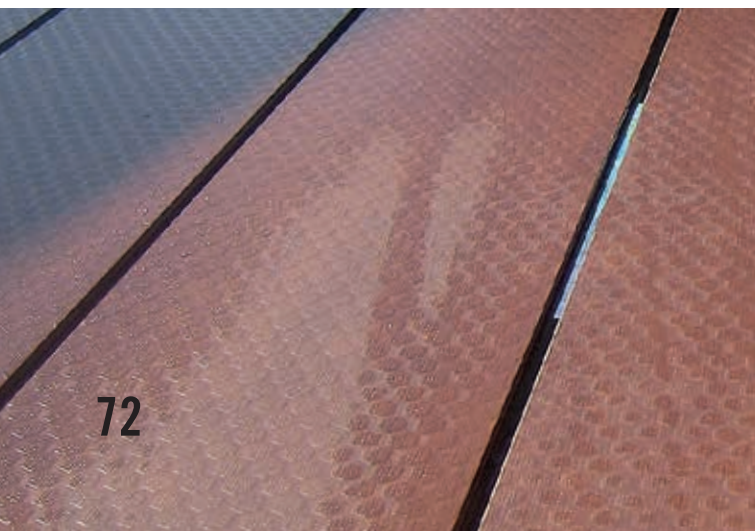

“VAN TOP TOT TEEN

Massief NT siert sinds jaar en dag vele gevels van gebouwen en woningen. Deze plaat heeft echter nog veel meer te bieden. Wist je bijvoorbeeld dat het ook uitermate geschikt is voor vloerpanelen met de speciale oppervlakte structuur ‘Hexa’?

Hexa

▶ Massief NT Hexa heeft een honingraat antislipprofiel met een fijne structuur. Hierdoor ontstaat er aanzienlijk meer grip dan op panelen met gladde oppervlakken. Hexa is bovendien bestand tegen alle weersinvloeden.

De toepassingen van Hexa, o.a.:

- balkons
- bordessen
- galerijen
- podia
- trappen
- wintertuinen
- patio's
- loopbruggen

Overige specificaties

Voorzijde Hexa, achterzijde NT

SPECIFICATIES

Afmetingen

4100 x 1854 mm

Diktes

Standaard: 16 - 18 - 20 mm

Op aanvraag: 6 - 8 - 10 - 12 mm

Kern

NT-kwaliteit, brandvertragend volgens EN 13501, B-s2 d0, kleur bruin

Standaard kleuren*

*Voor andere beschikbare decoren, zie het leveringsoverzicht op pagina 110.