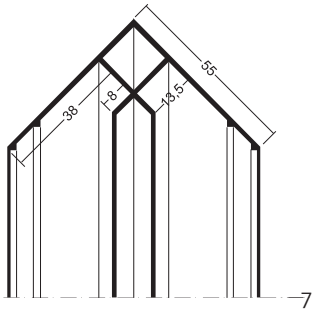

1

2

3

4

5

6

7

8

9

10

Voegband

11

12