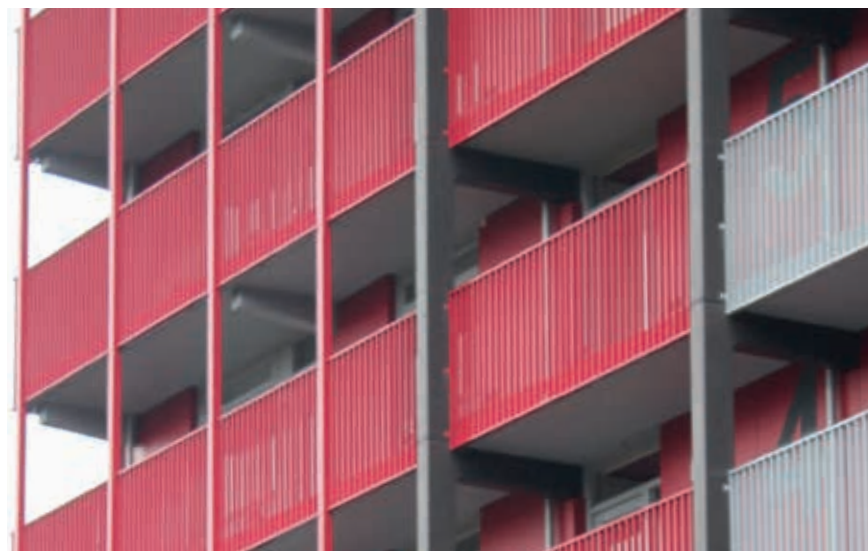

PROJECT: APPARTEMENTEN

Adres: Mascagnistraat in Tilburg

Realisatie: 2012

Kleuren: 3003 NT Rubino rood, 0776 NT Betongrijs

Bevestiging: Verlijmd

Architect: Arrec Robben