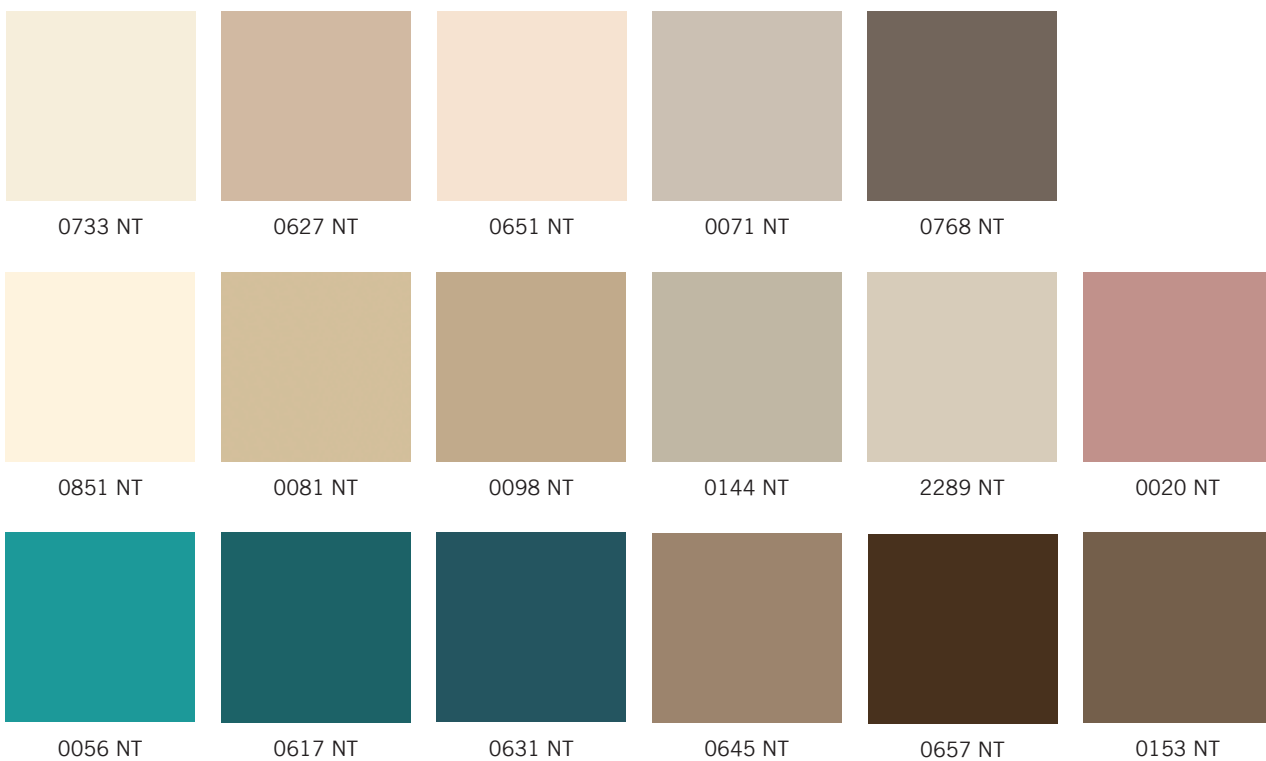

Metallic

Metallic is, op aanvraag, op alle uni decoren toepasbaar.

Wit tot zwart

0091 NT

0753 NT

0080 NT

0085 NT

0742 NT