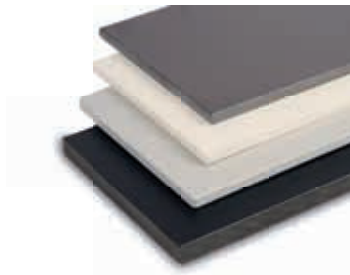

Max Resistance²

Max Resistance² is een speciale Compactplaat waarop vocht, chemicaliën, kleurstoffen en oplosmiddelen geen enkele kans hebben om binnen te dringen.