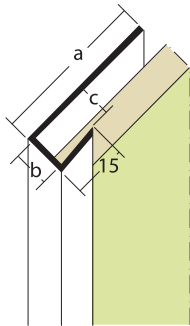

Stoeltjesprofielen t.b.v. horizontale naden

4

Afsluitprofielen