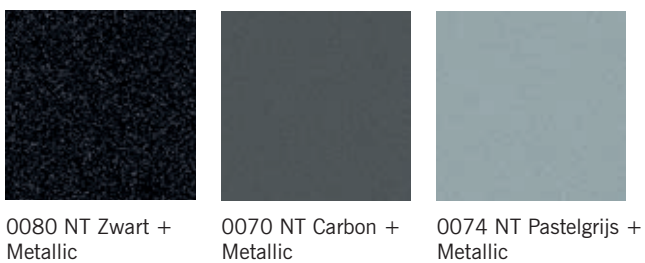

Metallic

Metallic is, op aanvraag, op alle uni decoren toepasbaar.

Wit tot zwart

0091 NT

0753 NT

0080 NT

0085 NT

0742 NT