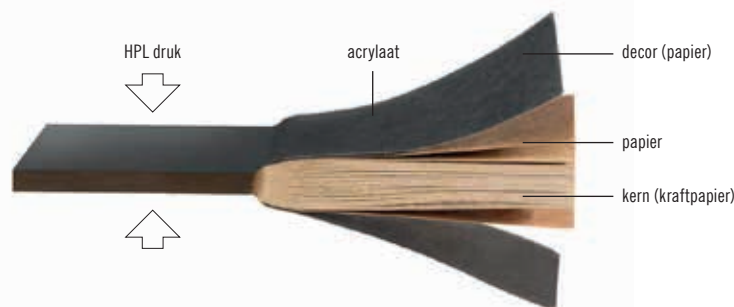

Massief NT heeft nog zoveel méér te bieden. In de eerste plaats is Massief NT een merk van hoge kwaliteit en wordt standaard geleverd met PEFC keurmerk. Dit keurmerk geeft de zekerheid dat de gebruikte hout- en papierproducten afkomstig zijn uit bos dat duurzaam beheerd wordt.

De platen zijn verder standaard voorzien van een acrylaat toplaag voor maximale duurzaamheid.

Optimale toepassing

Het dubbelzijdige decor zorgt vervolgens voor optimale toepassing en verwerkingsrendement. Ook deze eigenschap geeft enorm veel vrijheid én zekerheid in ontwerp en uitvoering. Daarbij is Massief NT standaard uitgevoerd volgens brandclassificatie Euroklasse B en worden de panelen geleverd in vijf afmetingen. Hierdoor hoeft er bij de verwerking op de bouw nauwelijks materiaal verloren te gaan.

Eenvoudige bevestiging en optimale ondersteuning

Nog een groot voordeel van Massief NT: de bijzonder eenvoudige bevestiging. Met lijm, torxschroeven, een blind mechanische bevestiging of door te potdekselen, zitten de panelen in mum van tijd aan de gevel. Plastica levert deze bevestigingsmaterialen en heeft de beschikking over een eigen serviceteam dat je ondersteuning kan geven bij de montage van gevelbekleding. De kans op faalkosten en toekomstige garantieissue wordt hiermee drastisch verminderd en je boekt daarnaast kostbare tijdswinst. Op de plaatmaterialen zelf zit sowieso standaard 10 jaar garantie.