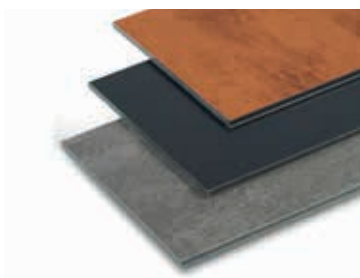

alucopal®

Gevelplaten voorzien van een gecoate aluminium top-laag. Eenvoudig te verwerken in vele vormen.